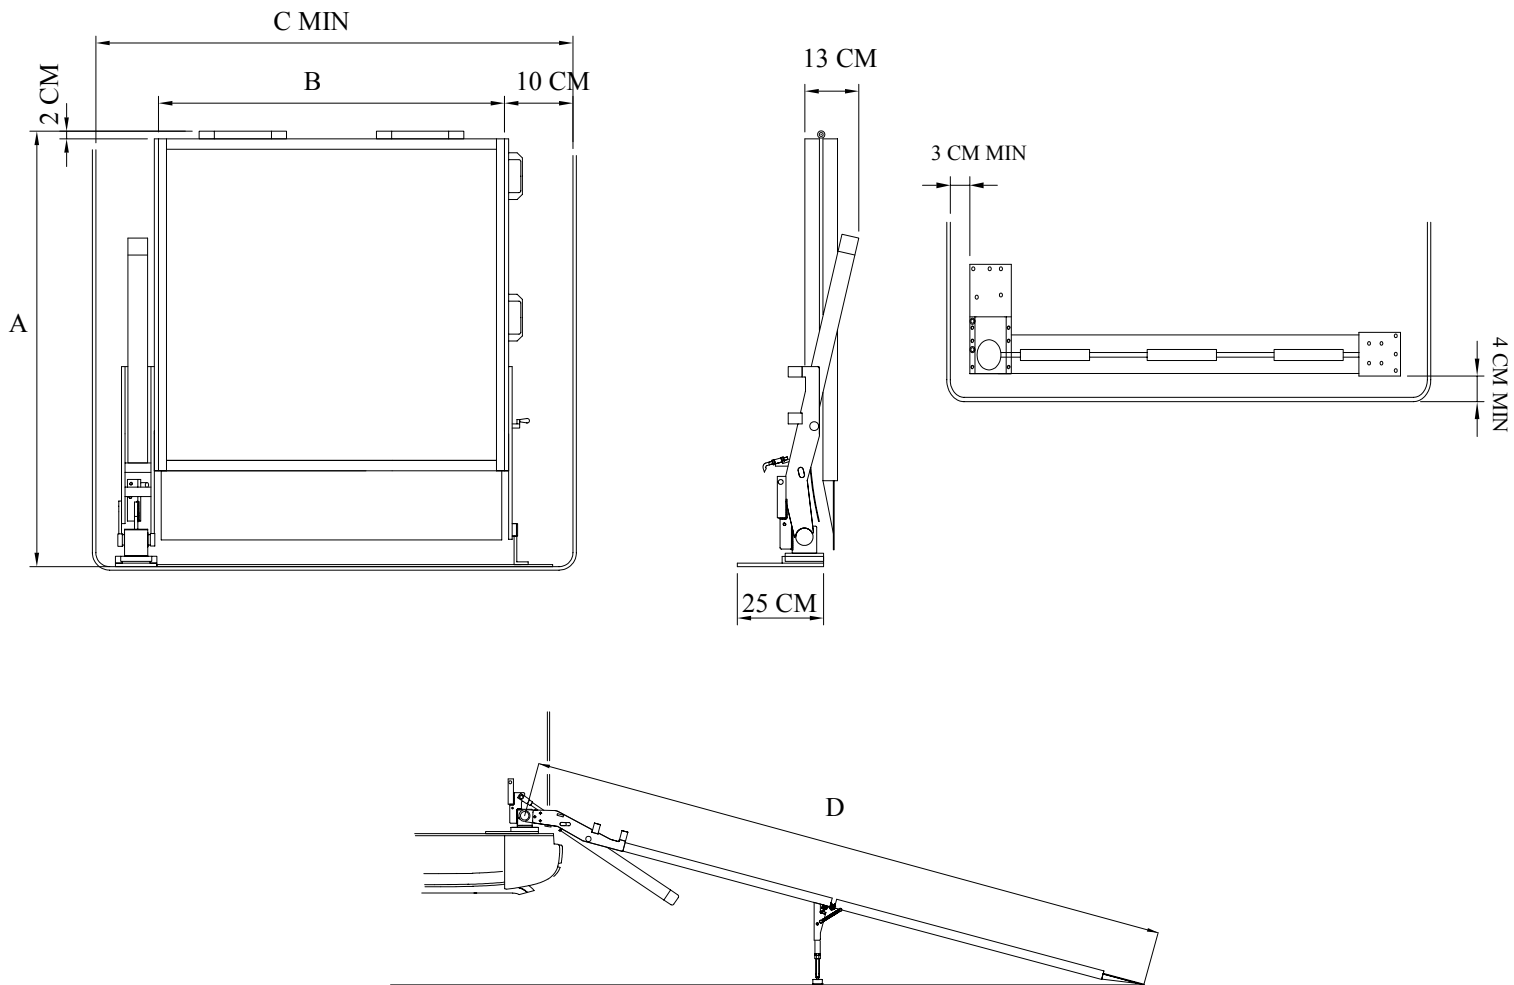

DATI TECNICI PER PC ME PC-R ME-R

MODELLO	A MM	B MM	C MM	D MM	PESO KG	PORTATA KG
PC ME PC-R ME-R 70	1100	665	960	1950	60	350
PC ME PC-R ME-R 80	1100	828	1063	1950	73	600
PC ME PC-R ME-R 90	1100	928	1163	2200	78	600
PC ME PC-R ME-R 95	1260	978	1213	2300	84	600
PC ME PC-R ME-R 100	1365	1028	1263	2500	88	600
PC ME PC-R ME-R 105	1365	1078	1313	2500	91	600
PC ME PC-R ME-R 110	1365	1128	1363	2500	95	600
PC ME PC-R ME-R 120	1615	1228	1463	3000	120	1000
PC ME PC-R ME-R 125	1615	1278	1513	3000	125	1000
PC ME PC-R ME-R 120	1740	1228	1463	3250	130	1500
PC ME PC-R ME-R 125	1740	1278	1513	3250	125	1500
PC ME PC-R ME-R 130	1740	1328	1563	3250	140	1800