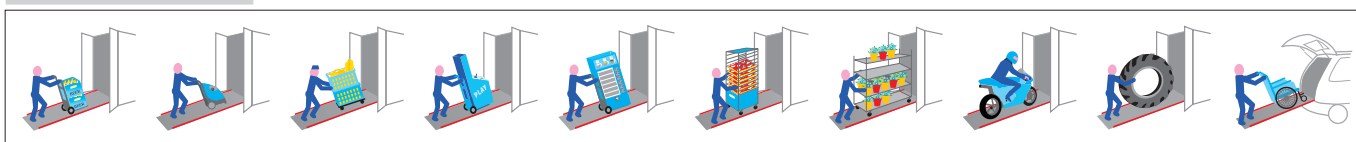

SERIE WM LIGHT

La serie WM LIGHT, interamente realizzata in alluminio, è leggera, di facile installazione e maneggevole grazie alla molla a gas. Dotata di un sistema rapido di aggancio/sgancio al veicolo, diventa facilmente trasferibile da un mezzo ad un altro.

Può essere utilizzata a ponte in quanto non è dotata di piedini ed è disponibile sia con il piano in alluminio antiscivolo che in versione speciale con alluminio forato.

DIMENSIONI & CAPACITÀ DI CARICO

VARIANTI WM LIGHT

SETTORI D'APPLICAZIONE

DATI TECNICI

CAPACITA' DI CARICO versione con piano in alluminio: **400 Kg**

FORZA RICHIESTA: c.a. **10 Kg**

SPAZIO RICHIESTO: c.a. **20 cm**

GARANZIA: **2 anni**

Descrizione	Lungh.	Portata	H(mm)	L(mm)	L1(mm)	L2(mm)	P(mm)	P1(mm)	Peso
WM LIGHT 80	150 cm	kg 400	835	1100	800	1135	215	345	kg 32
WM LIGHT 80	175 cm	kg 400	960	1100	800	1135	215	345	kg 36
WM LIGHT 80	200 cm	kg 400	1085	1100	800	1110	215	345	kg 40
WM LIGHT 80	225 cm	kg 400	1210	1100	800	1135	215	345	kg 45
WM LIGHT 80	250 cm	kg 400	1335	1100	800	1135	215	345	kg 50
WM LIGHT 80	275 cm	kg 400	1460	1100	800	1110	215	345	kg 55
WM LIGHT 80	300 cm	kg 400	1585	1100	800	1110	215	345	kg 60
WM LIGHT 80	325 cm	kg 400	1705	1100	800	1110	215	345	kg 64
WM LIGHT 100	175 cm	kg 400	960	1300	1000	1310	215	345	kg 42
WM LIGHT 100	200 cm	kg 400	1085	1300	1000	1310	215	345	kg 46
WM LIGHT 100	225 cm	kg 400	1210	1300	1000	1310	215	345	kg 50
WM LIGHT 100	250 cm	kg 400	1335	1300	1000	1310	215	345	kg 54
WM LIGHT 100	275 cm	kg 400	1460	1300	1000	1310	215	345	kg 58
WM LIGHT 100	300 cm	kg 400	1585	1300	1000	1310	215	345	kg 62
WM LIGHT 100	325 cm	kg 400	1705	1300	1000	1310	215	345	kg 66