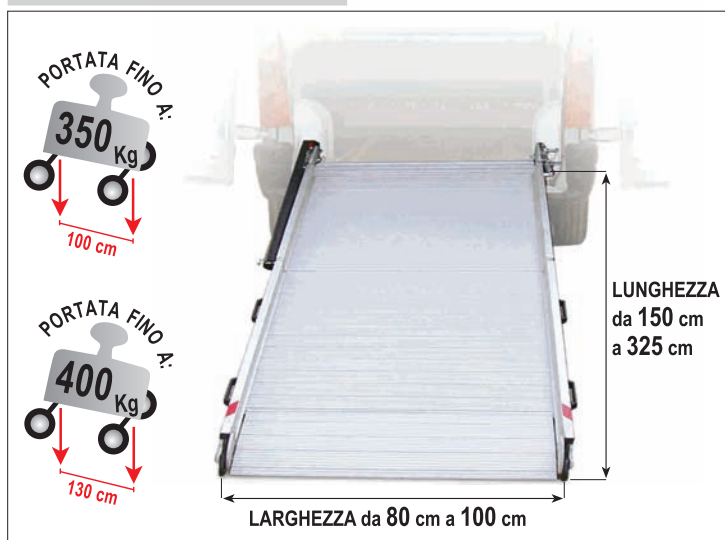

SERIE WM LIGHT

La serie WM LIGHT, interamente realizzata in alluminio, è leggera, di facile installazione e maneggevole grazie alla molla a gas. Dotata di un sistema rapido di aggancio/sgancio al veicolo, diventa facilmente trasferibile da un mezzo ad un altro.

Può essere utilizzata a ponte in quanto non è dotata di piedini ed è disponibile sia con il piano in alluminio antiscivolo che in versione speciale con alluminio forato.

DIMENSIONI & CAPACITÀ DI CARICO

VARIANTI WM LIGHT

SETTORI D'APPLICAZIONE

DATI TECNICI

CAPACITA' DI CARICO versione con piano in alluminio: **400 Kg**

FORZA RICHIESTA: c.a. **10 Kg**

SPAZIO RICHIESTO: c.a. **20 cm**

GARANZIA: **2 anni**

Descrizione	Lungh.	Portata	H(mm)	L(mm)	L1(mm)	L2(mm)	P(mm)	P1(mm)	Peso
WM LIGHT 80	150 cm	kg 400	835	1100	800	1135	215	345	kg 32
WM LIGHT 80	175 cm	kg 400	960	1100	800	1135	215	345	kg 36
WM LIGHT 80	200 cm	kg 400	1085	1100	800	1110	215	345	kg 40
WM LIGHT 80	225 cm	kg 400	1210	1100	800	1135	215	345	kg 45
WM LIGHT 80	250 cm	kg 400	1335	1100	800	1135	215	345	kg 50
WM LIGHT 80	275 cm	kg 400	1460	1100	800	1110	215	345	kg 55
WM LIGHT 80	300 cm	kg 400	1585	1100	800	1110	215	345	kg 60
WM LIGHT 80	325 cm	kg 400	1705	1100	800	1110	215	345	kg 64
WM LIGHT 100	175 cm	kg 400	960	1300	1000	1310	215	345	kg 42
WM LIGHT 100	200 cm	kg 400	1085	1300	1000	1310	215	345	kg 46
WM LIGHT 100	225 cm	kg 400	1210	1300	1000	1310	215	345	kg 50
WM LIGHT 100	250 cm	kg 400	1335	1300	1000	1310	215	345	kg 54
WM LIGHT 100	275 cm	kg 400	1460	1300	1000	1310	215	345	kg 58
WM LIGHT 100	300 cm	kg 400	1585	1300	1000	1310	215	345	kg 62
WM LIGHT 100	325 cm	kg 400	1705	1300	1000	1310	215	345	kg 66