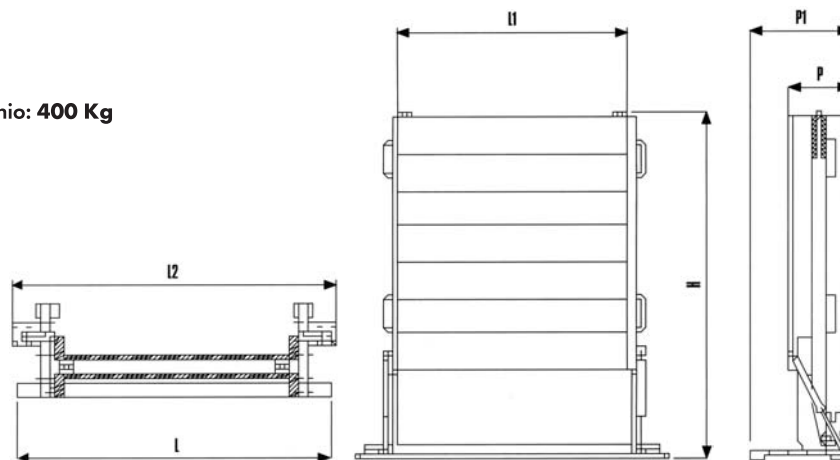

VARIANTI WM LIGHT

SETTORI D'APPLICAZIONE

DATI TECNICI

CAPACITA' DI CARICO versione con piano in alluminio: **400 Kg**

FORZA RICHIESTA: c.a. **10 Kg**

SPAZIO RICHIESTO: c.a. **20 cm**

GARANZIA: **2 anni**

Descrizione	Lungh.	Portata	H(mm)	L(mm)	L1(mm)	L2(mm)	P(mm)	P1(mm)	Peso
WM LIGHT 80	150 cm	kg 400	835	1100	800	1135	215	345	kg 32
WM LIGHT 80	175 cm	kg 400	960	1100	800	1135	215	345	kg 36
WM LIGHT 80	200 cm	kg 400	1085	1100	800	1110	215	345	kg 40
WM LIGHT 80	225 cm	kg 400	1210	1100	800	1135	215	345	kg 45
WM LIGHT 80	250 cm	kg 400	1335	1100	800	1135	215	345	kg 50
WM LIGHT 80	275 cm	kg 400	1460	1100	800	1110	215	345	kg 55
WM LIGHT 80	300 cm	kg 400	1585	1100	800	1110	215	345	kg 60
WM LIGHT 80	325 cm	kg 400	1705	1100	800	1110	215	345	kg 64
WM LIGHT 100	175 cm	kg 400	960	1300	1000	1310	215	345	kg 42
WM LIGHT 100	200 cm	kg 400	1085	1300	1000	1310	215	345	kg 46
WM LIGHT 100	225 cm	kg 400	1210	1300	1000	1310	215	345	kg 50
WM LIGHT 100	250 cm	kg 400	1335	1300	1000	1310	215	345	kg 54
WM LIGHT 100	275 cm	kg 400	1460	1300	1000	1310	215	345	kg 58
WM LIGHT 100	300 cm	kg 400	1585	1300	1000	1310	215	345	kg 62
WM LIGHT 100	325 cm	kg 400	1705	1300	1000	1310	215	345	kg 66

Piano di carico disponibile
in 2 materiali:

Alluminio antiscivolo

Rete stirata in alluminio

KIT ALLUNGAMENTO

(installato direttamente sulla rampa)

Descrizione	L1 mm	B mm	C mm	A mm	H mm	P mm	P2 mm	Peso kg
KIT per WM 80	800	2500	1205	3705	1335	215	245	16
KIT per WM 80	800	2250	1080	3330	1210	215	245	15
KIT per WM 80	800	2000	955	2955	1085	215	245	14
KIT per WM 80	800	1750	830	2580	960	215	245	13
KIT per WM 80	800	1500	705	2205	835	215	245	12
KIT per WM 100	1000	2500	1205	3705	1335	215	245	17
KIT per WM 100	1000	2250	1080	3330	1210	215	245	16
KIT per WM 100	1000	2000	955	2955	1085	215	245	15
KIT per WM 100	1000	1750	830	2580	960	215	245	14
KIT per WM 100	1000	1500	705	2205	835	215	245	13