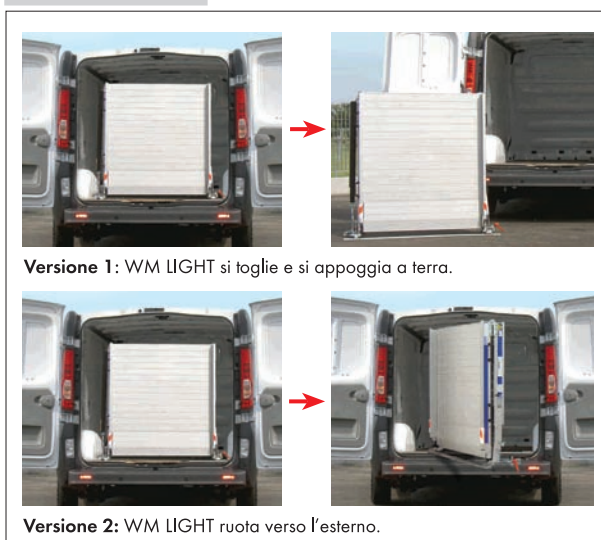

VARIANTI WM LIGHT