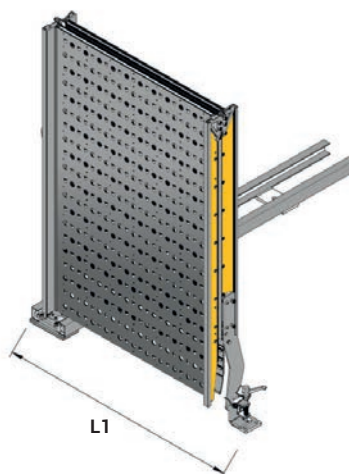

WM EASY

RAMPA DI CARICO
CON POSIZIONAMEN-
TO LATERALE, AGILE E
SEMPLICE DA UTILIZ-
ZARE. LASCIA IL VANO
DI CARICO SEMPRE
SGOMBRO.

PORTATA
300 kg

DIMENSIONI PERSONALIZZATE

Larg. 80 cm
Lung. 200, 225, 250,
275 e 300 cm

APERTURA E CHIUSURA

La movimentazione con posizionamento laterale, agile e semplice da utilizzare, permette di lasciare il vano di carico sempre libero e riduce al minimo l'ingombro.

OPTIONAL

VERSIONE DESTRA

Su richiesta è possibile fissare la rampa sul lato destro del furgone, invertendo la rotazione della stessa.

SETTORI DI APPLICAZIONE

MEDICALE
AMBULANZE

DISABILI
TRASPORTO
PERSONE

CORRIERE
NOLEGGIATORI

VANO DI CARICO LIBERO:

- POSIZIONAMENTO LATERALE
- ACCESSO SEMPRE SGOMBRO
- NO OSTACOLI SUL PIANO

TUTTI I MODELLI	A (mm)	L (mm)	L1 (mm)	L2 (mm)	H (mm)	P (mm)	P1 (mm)	P2 (mm)	Capac. (Kg)	Peso* (Kg)
EASY	2000	1170	1180	800	1180	155	250	45	300	71
EASY	2250	1170	1180	800	1305	155	250	45	300	74
EASY	2500	1170	1180	800	1430	155	250	45	300	78
EASY	2750	1170	1180	800	1555	155	250	45	300	81
EASY	3000	1170	1180	800	1680	155	250	45	300	85