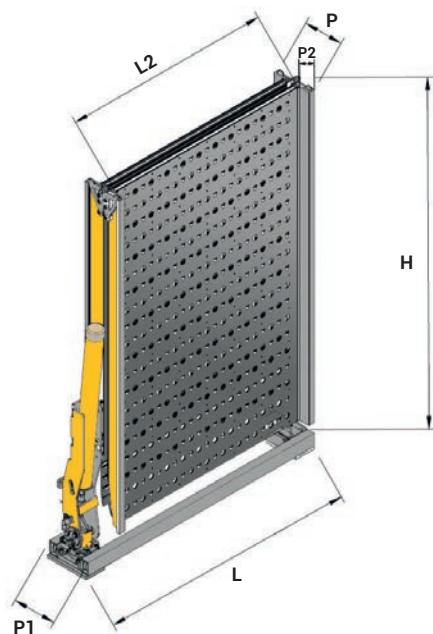

WM EASY

RAMPA DI CARICO
CON POSIZIONAMEN-
TO LATERALE, AGILE E
SEMPLICE DA UTILIZ-
ZARE. LASCIA IL VANO
DI CARICO SEMPRE
SGOMBRO.

PORTATA
300 kg

DIMENSIONI PERSONALIZZATE

Larg. 80 cm
Lung. 200, 225, 250,
275 e 300 cm

APERTURA E CHIUSURA

La movimentazione con posizionamento laterale, agile e semplice da utilizzare, permette di lasciare il vano di carico sempre libero e riduce al minimo l'ingombro.

OPTIONAL

VERSIONE DESTRA

Su richiesta è possibile fissare la rampa sul lato destro del furgone, invertendo la rotazione della stessa.

SETTORI DI APPLICAZIONE

MEDICALE
AMBULANZE

DISABILI
TRASPORTO
PERSONE

CORRIERE
NOLEGGIATORI

VANO DI CARICO LIBERO:

- POSIZIONAMENTO LATERALE
- ACCESSO SEMPRE SGOMBRO
- NO OSTACOLI SUL PIANO

TUTTI I MODELLI	A (mm)	L (mm)	L1 (mm)	L2 (mm)	H (mm)	P (mm)	P1 (mm)	P2 (mm)	Capac. (Kg)	Peso* (Kg)
EASY	2000	1170	1180	800	1180	155	250	45	300	71
EASY	2250	1170	1180	800	1305	155	250	45	300	74
EASY	2500	1170	1180	800	1430	155	250	45	300	78
EASY	2750	1170	1180	800	1555	155	250	45	300	81
EASY	3000	1170	1180	800	1680	155	250	45	300	85