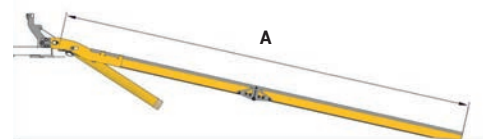

WM EASY

RAMPA DI CARICO
CON POSIZIONAMEN-
TO LATERALE, AGILE E
SEMPLICE DA UTILIZ-
ZARE. LASCIA IL VANO
DI CARICO SEMPRE
SGOMBRO.

PORTATA
300 kg

DIMENSIONI PERSONALIZZATE

Larg. 80 cm
Lung. 200, 225, 250,
275 e 300 cm

MOVIMENTAZIONE

Posizionamento
laterale

COLORE
giallo

PORTATA: FINO A 300 KG

Piano in alluminio
anodizzato e forato

Posizionamento laterale
per il minimo ingombro

Bordi laterali anti
caduta

Bandella mobile per
raccordarsi al piano

Su richiesta è possibile fissare la rampa sul lato destro del furgone, invertendo la rotazione della stessa.

SETTORI DI APPLICAZIONE

MEDICALE
AMBULANZE

DISABILI
TRASPORTO
PERSONE

CORRIERE
NOLEGGIATORI

VANO DI CARICO LIBERO:

- POSIZIONAMENTO LATERALE
- ACCESSO SEMPRE SGOMBRO
- NO OSTACOLI SUL PIANO

TUTTI I MODELLI	A (mm)	L (mm)	L1 (mm)	L2 (mm)	H (mm)	P (mm)	P1 (mm)	P2 (mm)	Capac. (Kg)	Peso* (Kg)
EASY	2000	1170	1180	800	1180	155	250	45	300	71
EASY	2250	1170	1180	800	1305	155	250	45	300	74
EASY	2500	1170	1180	800	1430	155	250	45	300	78
EASY	2750	1170	1180	800	1555	155	250	45	300	81
EASY	3000	1170	1180	800	1680	155	250	45	300	85