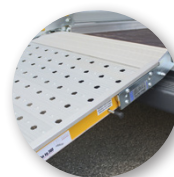

WM EASY

RAMPA DI CARICO
CON POSIZIONAMEN-
TO LATERALE, AGILE E
SEMPLICE DA UTILIZ-
ZARE. LASCIA IL VANO
DI CARICO SEMPRE
SGOMBRO.

PORTATA
300 kg

DIMENSIONI PERSONALIZZATE

Larg. 80 cm
Lung. 200, 225, 250,
275 e 300 cm

MOVIMENTAZIONE

Posizionamento
laterale

COLORE
giallo

PORTATA: FINO A 300 KG

Piano in alluminio
anodizzato e forato

Posizionamento laterale
per il minimo ingombro

Bordi laterali anti
caduta

Bandella mobile per
raccordarsi al piano

APERTURA E CHIUSURA

La movimentazione con posizionamento laterale, agile e semplice da utilizzare, permette di lasciare il vano di carico sempre libero e riduce al minimo l'ingombro.

OPTIONAL

VERSIONE DESTRA