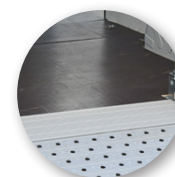

WM EASY

RAMPA DI CARICO
CON POSIZIONAMEN-
TO LATERALE, AGILE E
SEMPLICE DA UTILIZ-
ZARE. LASCIA IL VANO
DI CARICO SEMPRE
SGOMBRO.

PORTATA
300 kg

DIMENSIONI PERSONALIZZATE

Larg. 80 cm
Lung. 200, 225, 250,
275 e 300 cm

MOVIMENTAZIONE

Posizionamento
laterale

COLORE
giallo

PORTATA: FINO A 300 KG

Piano in alluminio
anodizzato e forato

Posizionamento laterale
per il minimo ingombro

Bordi laterali anti
caduta

Bandella mobile per
raccordarsi al piano

APERTURA E CHIUSURA

La movimentazione con posizionamento laterale, agile e semplice da utilizzare, permette di lasciare il vano di carico sempre libero e riduce al minimo l'ingombro.

OPTIONAL

VERSIONE DESTRA