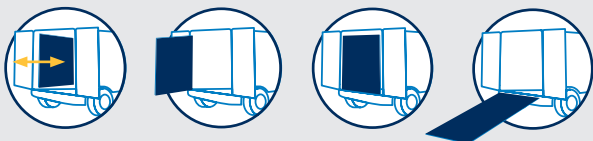

WM EASY

RAMPA DI CARICO
CON POSIZIONAMEN-
TO LATERALE, AGILE E
SEMPLICE DA UTILIZ-
ZARE. LASCIA IL VANO
DI CARICO SEMPRE
SGOMBRO.

PORTATA
300 kg

DIMENSIONI PERSONALIZZATE

Larg. 80 cm
Lung. 200, 225, 250,
275 e 300 cm

MOVIMENTAZIONE

Posizionamento
laterale

COLORE
giallo

PORTATA: FINO A 300 KG

Piano in alluminio
anodizzato e forato

Posizionamento laterale
per il minimo ingombro

Bordi laterali anti
caduta

Bandella mobile per
raccordarsi al piano

APERTURA E CHIUSURA

La movimentazione con posizionamento laterale, agile e semplice da utilizzare, permette di lasciare il vano di carico sempre libero e riduce al minimo l'ingombro.

OPTIONAL

VERSIONE DESTRA