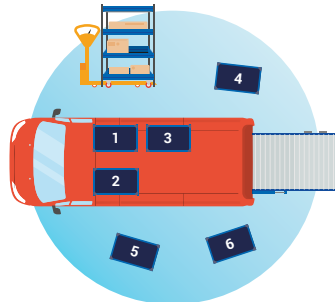

Lo puoi usare in sede o fuori sede. Puoi noleggiare un furgone e trasportare, grazie a uno o più carrelli, tutto quello che ti serve per fare il tuo lavoro.

Completamente personalizzabile in termini di dimensioni e allestimento, WM FLEXY è adattabile ad ogni veicolo. Basta preparare l'attrezzatura in anticipo e organizzare il tuo lavoro. Risultato: porti solo quello che serve, evitando di trasportare attrezzatura inutile.

Perché WM FLEXY

Personalizzabile

- Il cliente può scegliere le misure del carrello (LxPxH) e scegliere se disporre di cassetti, ripiani, ruote e altri accessori
- Impilabile e sovrapponibile
- Dotato di ruote autobloccanti

Pratico

- Il furgone resta sempre libero, anche per altri usi
- Si adatta a tutti i furgoni e sono intercambiabili
- Un furgone può ospitare fino a 6 carrelli
- Il peso è sempre sotto controllo

Veloce

- Permette di caricare e scaricare il furgone rapidamente
- Prepari il materiale in anticipo e sei sempre organizzato
- In 5 minuti, può essere caricato dal capannone direttamente sul furgone
- Permette di muoversi senza dovere ogni volta caricarne e scaricarne il contenuto