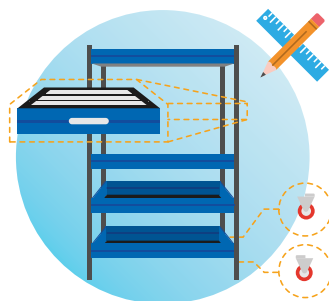

Perché WM FLEXY

Personalizzabile

- Il cliente può scegliere le misure del carrello (LxPxH) e scegliere se disporre di cassetti, ripiani, ruote e altri accessori
- Impilabile e sovrapponibile
- Dotato di ruote autobloccanti

Pratico

- Il furgone resta sempre libero, anche per altri usi
- Si adatta a tutti i furgoni e sono intercambiabili
- Un furgone può ospitare fino a 6 carrelli
- Il peso è sempre sotto controllo

Veloce

- Permette di caricare e scaricare il furgone rapidamente
- Prepari il materiale in anticipo e sei sempre organizzato
- In 5 minuti, può essere caricato dal capannone direttamente sul furgone
- Permette di muoversi senza dovere ogni volta caricarne e scaricarne il contenuto