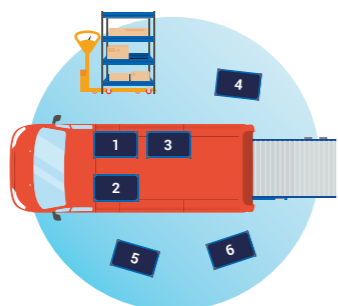

Vous pouvez l'utiliser à l'intérieur ou en déplacement. Vous pouvez louer un véhicule utilitaire et transporter, grâce à un ou plusieurs chariots, tout ce dont vous avez besoin pour votre travail.

Entièrement personnalisable en termes de tailles et d'équipements, WM FLEXY est adaptable à tout véhicule. Il suffit de préparer l'outillage à l'avance et d'organiser votre travail.

Résultat: n'apportez que ce dont vous avez besoin, en évitant de transporter du matériel inutile.

Pourquoi WM FLEXY

Personnalisable

- Modulable selon vos propres exigences
- Empilable et superposable
- Équipé de roues autobloquantes

Pratique

- Le véhicule utilitaire est toujours libre, même pour d'autres usages
- Il s'adapte à tous les véhicules utilitaires, et est interchangeable
- Un véhicule utilitaire peut accueillir jusqu'à 6 chariots
- Maîtrise du poids

Rapide

- Il vous permet de charger et décharger le véhicule utilitaire rapidement
- Vous organiser votre matériel à l'avance selon les besoins
- En 5 minutes, il peut être chargé du hangar directement sur le véhicule utilitaire
- Il vous permet de vous déplacer sans avoir à charger et décharger son contenu à chaque fois