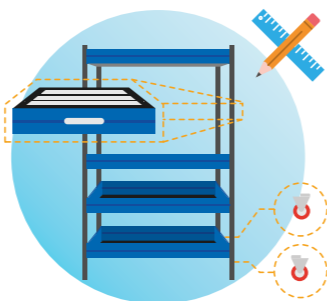

Résultat: n'apportez que ce dont vous avez besoin, en évitant de transporter du matériel inutile.

Pourquoi WM FLEXY

Personnalisable

- Modulable selon vos propres exigences
- Empilable et superposable
- Équipé de roues autobloquantes

Modulaire et composable

Mobile, grâce au kit de roues

Léger: fabriqué entièrement en aluminium

Résistant: équipé d'un revêtement en caoutchouc antichoc sur chaque montant

- Composable et modulable selon la fonction : avec tiroirs, séparateurs, cloisons, parois latérales
- Capacité de charge: jusqu'à 400 kg au total
- Empilable et superposable l'un sur l'autre
- Facile à assembler
- Simple à peser
- Anti-renversement: équipé de freins autobloquants sur les roues pivotantes
- Peut être jumelé: avec le kit de connexion spécial, plusieurs chariots peuvent être reliés et remorqués ensemble